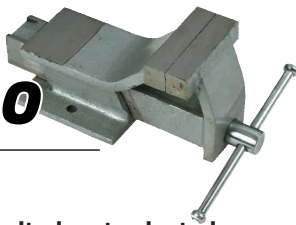

acciaio INOX - lama microdentata - con taglianti
tagliacavo - lunghezza mm 140
mod./tipo retta
cod. 89381

3,80

MAURER

morsa da banco acciaio a base fissa

larghezza mm 80
cod. 80070

27,90

MAURER

organizer - contenitori portaminuterie