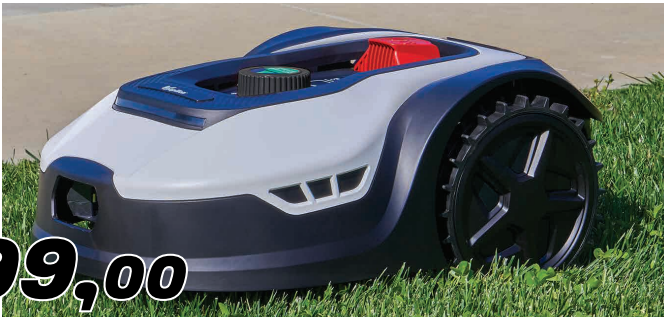

robot tagliaerba RT-800

capacità area di lavoro 800 m² - **batteria litio 20 V - 5,0 Ah** - pendenza massima 36% - H taglio regolabile 20-60 mm - larghezza taglio 18 cm - cavo perimetrale (incluso) - stazione di ricarica automatica - tempo medio di lavoro per carica 2,5-3 h - taglio a 3 lame rotant - 6 lame ricambio - programmazione multizona a 4 aree - con sensore pioggia - configurabile anche tramite smartphone

cod. 83897

800m²

699,00