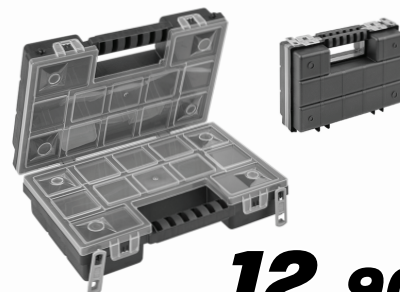

129,00

MAURER

rivettatrice

con 4 puntali Ø 2,4 mm / 3,2 mm / 4,0 mm / 4,8 mm
cod. 99984

14,90

MAURER

organizer doppio

divisori removibili - coperchio trasparente - chiusura a scatto -
dim..cm 28,7x18,6xH10
cod. 83033