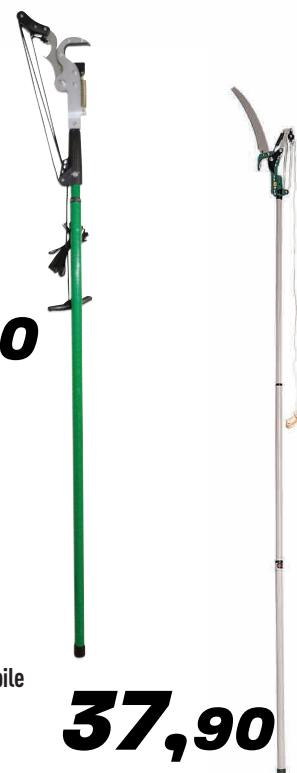

forbice per siepe
Lunghezza lame 210 mm - manici in legno -
con ammortizzatore - lunghezza 530 mm
cod. 85995

forbice per siepe
lame ondulate Easycut
- lunghezza lame 230 mm
- manici telescopici ovali in
alluminio con pulsante di blocco
- impugnatura in bicomponente
ergonomica - lunghezza 660÷845 mm
cod. 89595

forbice per erba professionale
Lame acciaio inossidabile - regolabili su 6
posizioni - manici gomma antiscivolo
cod. 87286

cesoia troncareami
Lama Easycut / lame acciaio SK-5 - manico in
alluminio telescopico 170-280 cm
taglio 35 mm
cod. 52010