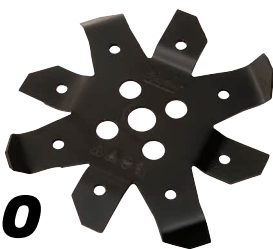

24,90

**fresa universale
per decespugliatori lavorazioni
in orizzontale**

estirpa erbacce - si consiglia l'utilizzo a basso regime di giri
cod.15122

26,90

**fresa universale
per decespugliatori lavorazioni
in verticale**

estirpa radici e ne impedisce l'immediata ricrescita - trincia erba - penetra 2/3cm - si consiglia l'utilizzo a basso regime di giri
cod.15123

26,90

papillon

lama acciaio - 40 denti

Ø 255 mm - denti al carburo di tungsteno - per il taglio di vegetazione mista fitta
cod. 94531

9,90

**lama macinone
8 denti**

Ø 255 mm - Ø foro 25 mm
non adatto per cilindrate inferiori a 33 cc
cod.50380

21,90

papillon

lama 3 denti

Ø 255 mm
non adatto per cilindrate inferiori a 33 cc
cod.83736

7,90

papillon

lama acciaio 2 denti

Ø 305 mm - con estremità curve
cod. 50375

9,90

**lama 2 denti con alette dentate
per decespugliatori**

Ø 305 mm - con estremità curve per taglio rovi
cod. 16202

14,90

**papillon
filo nylon**