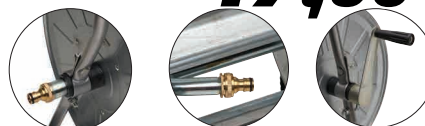

carrello avvolgitubo

realizzati in lamiera e acciaio - **raccordi in ottone con attacco rapido** - struttura tubolare centrale - per 50 m di tubo Ø 1/2"

cod. 93125

47,90