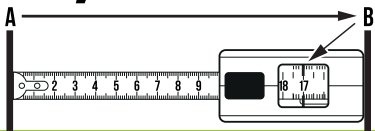

11,50

MAURER PLUS

chiavi maschio esagonali testa sferica set

9 pezzi - acciaio S2 - astuccio in plastica
misura mm da 1,5 a 10
cod. 86172

9,90

MAURER

pinza universale

lunghezza 175 mm
cod. 86188