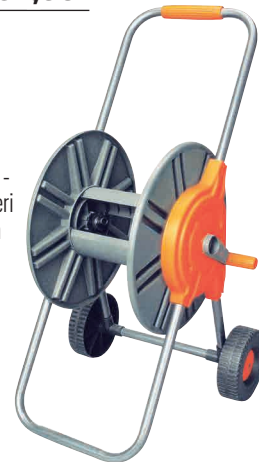

carrello avvolgitubo

tamburo in polipropilene antiurto - telaio in acciaio verniciato a polveri - resistente alla corrosione e alla ruggine - capacità mt 60

cod. 82018

24,90