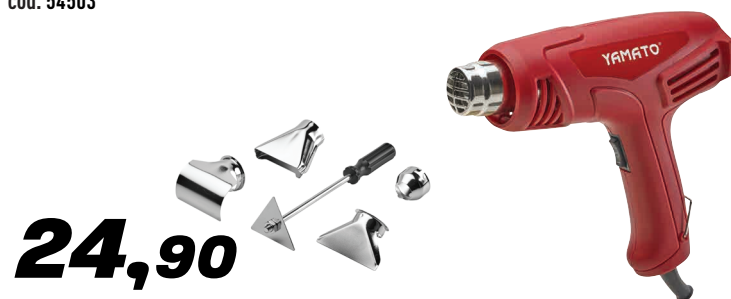

YAMATO

pistola termica PT 2000 N

potenza 2.000 watt - temperatura aria 450 - 600°C - volume aria 300-500 L/min - accessori in dotazione **4 ugelli + raschietto** - peso 0,70 kg
cod. 54503