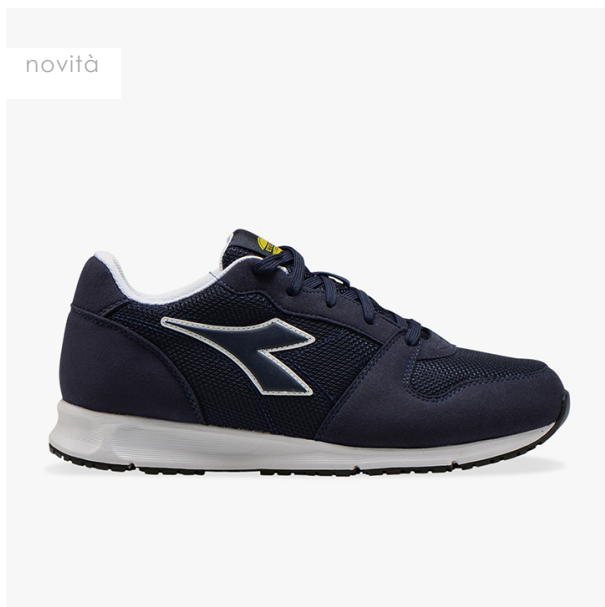

novità

Diadora Utility CREW MICROMESH OB SRC

Scarpa antinfortunistica bassa

Colore: NERO

Item: 701.176230_80013

Taglie: 35/ 48

Colore: GRIGIO VENTO

Item: 701.176230_75066

Taglie: 35/ 48

Colore: BLU DENIM

Item: 701.176230_60065

Taglie: 35/ 48

Tecnologie

Erg Support

Eva

Women At Work