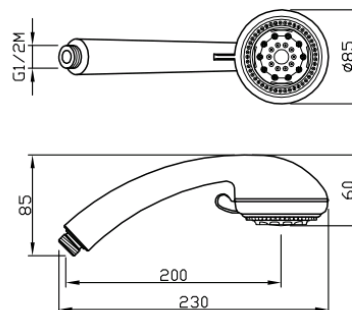

Sirio

Doccia Sirio
55305-CR

INFORMAZIONI TECNICHE

Doccia 5 getti, anticalcare in ABS, Ø 85. CROMO

IMMAGINE

RICAMBI

SPECIFICHE

getto pioggia

getto idromassaggio

getto pioggia + idromassaggio

getto soft doccia

getto pioggia + soft

anticalcare

DISEGNO TECNICO

FINITURE