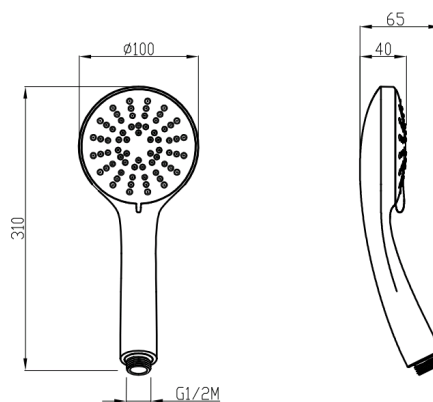

## INFORMAZIONI TECNICHE

Doccia 3 getti, anticalcare in ABS, Ø 100. CROMO

## SPECIFICHE

getto pioggia

getto centrale

getto laterale

anticalcare

## IMMAGINE

## DISEGNO TECNICO