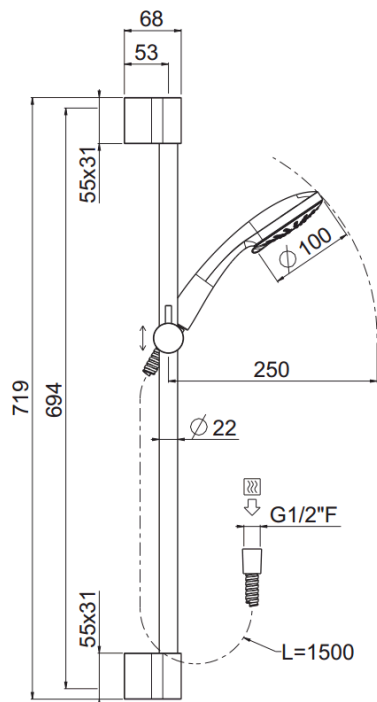

## INFORMAZIONI TECNICHE

Saliscendi completo di rampa murale Ø22 mm h 72 cm. Doccia 3 getti in ABS anticalcare, Ø100. Flessibile doppia aggraffatura, 150 cm. CROMO

## SPECIFICHE

getto pioggia

getto centrale

getto laterale

anticalcare

## IMMAGINE

## DISEGNO TECNICO